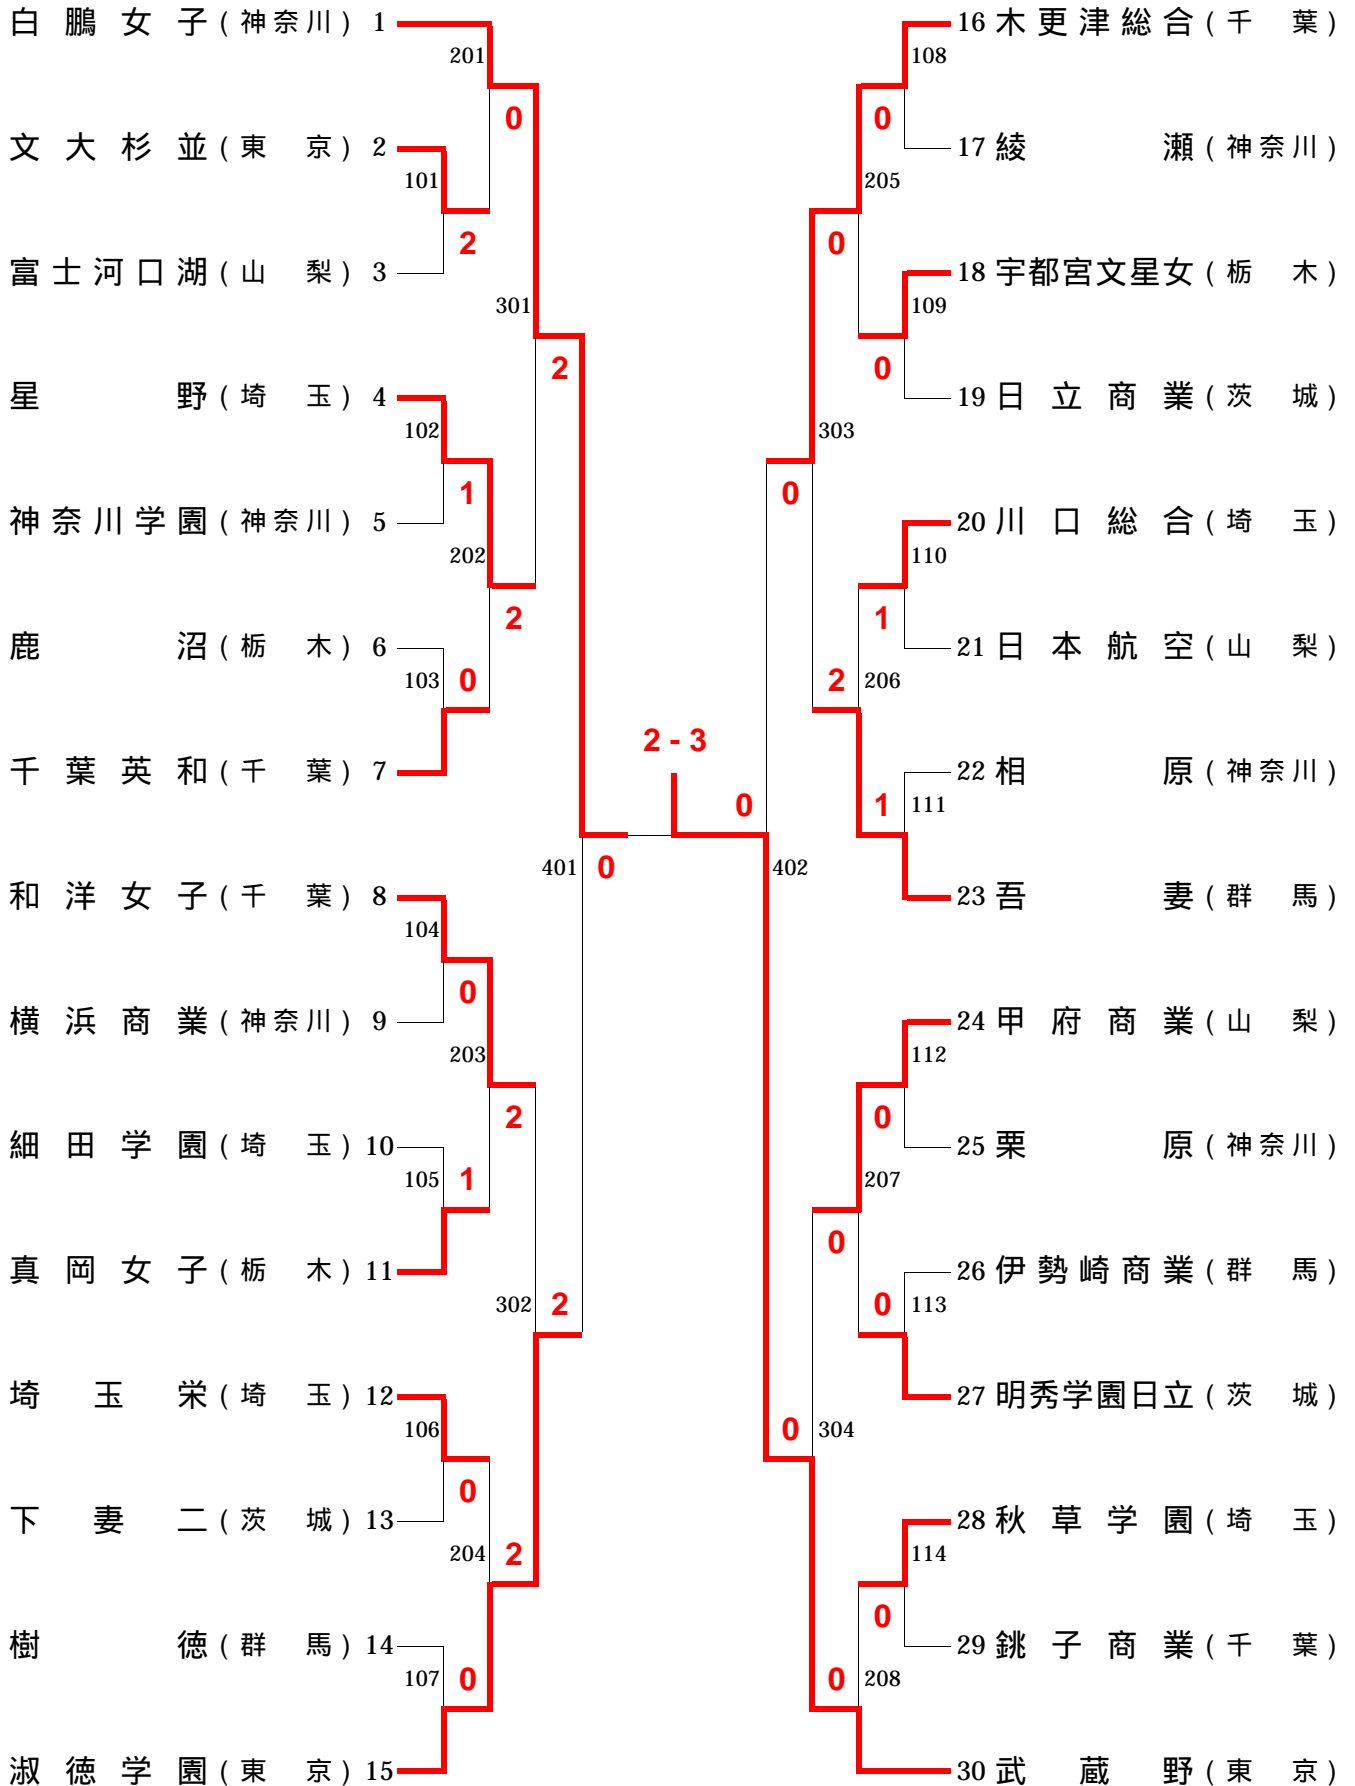

第55回関東高等学校卓球大会 女子学校対抗

第55回関東高等学校卓球大会 女子ダブルス